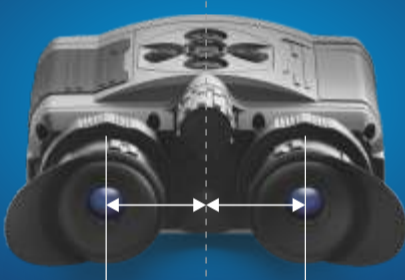

⚡ Pohodlný pro dlouhé používání

Pozorujte bez únavy a přirozeně. Binokulární provedení umožňuje přirozené pro člověka pozorování oběma očima. Lidský mozek správně funguje když přijímá informaci z obou očí. Tím nedochází k jeho zbytečnému přetěžování a snižuje se celková únava během delších pozorování.

⚡ Nastavitelná mezi-oční vzdálenost

Každý člověk má individuální vzdálenost mezi očima. Pouhým roztažením nebo přiblížením okulárů uživatel si sám nastaví mezi-oční vzdálenost odpovídající jeho individuální potřebě.

⚡ Wi-Fi video přenos