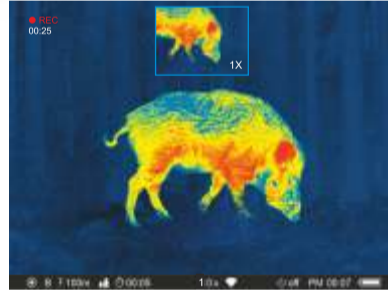

⚡ Režim "Obraz v obraze"

Pozorujte s přehledem. Funkce "obraz v obraze" zobrazuje další okno v horní části displeje s zvětším zvětšením a umožňuje detailně prohlednout objekt při zachování širšího zorného pole.